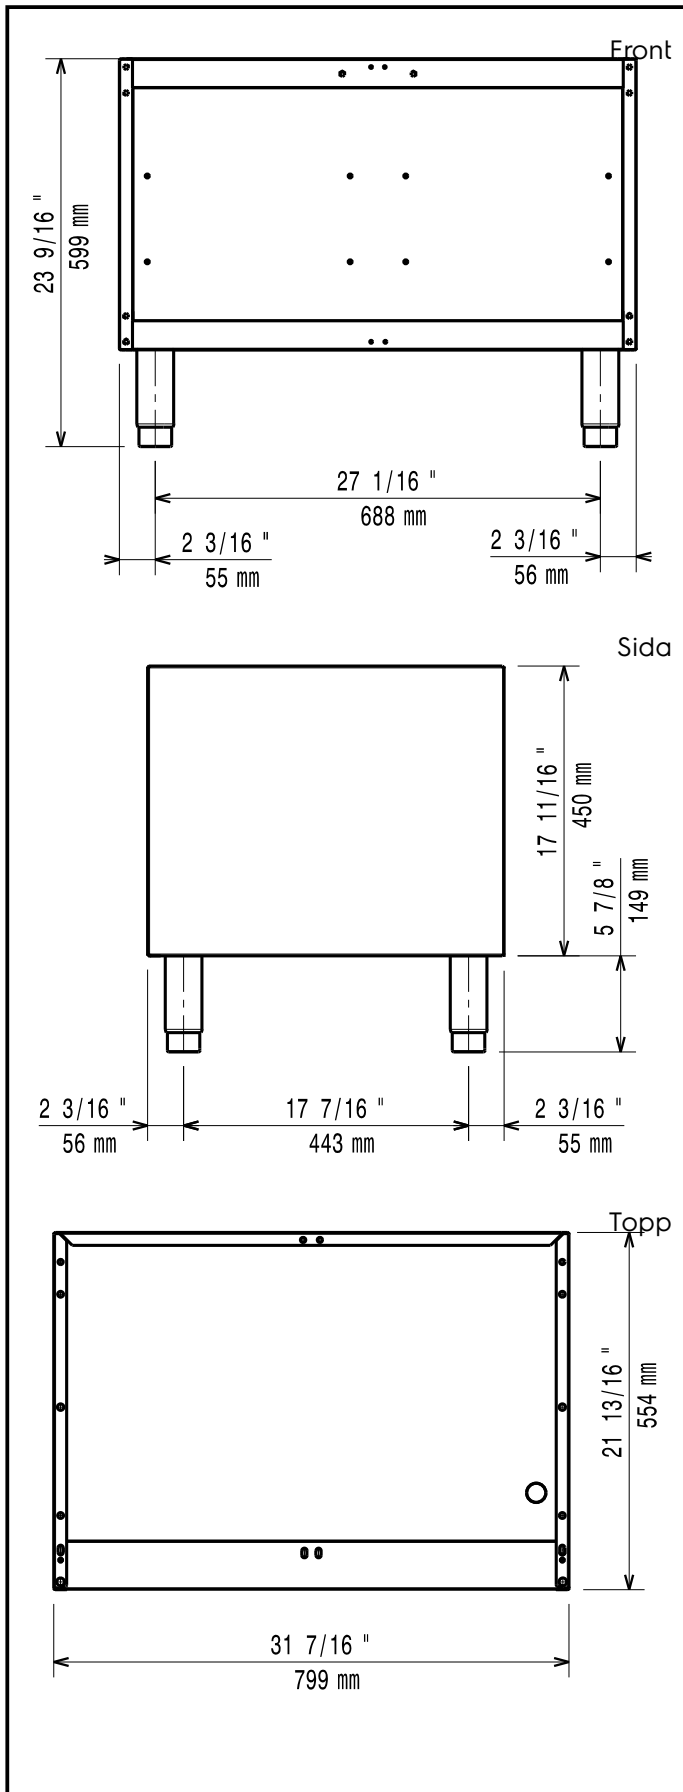

### Huvudfunktioner

- Enheten kan lätt installeras under andra XP700-bänkmodell.
- Enheten levereras med 50 mm reglerbara fötter i rostfritt stål.
- Öppet nedre fack för förvaring av kastruller, grytor, plåtar etc.
- Dörrar med handtag, lådor, uppvärmningssatser och skenor för GN-behållare kan beställas separat.

- Stödskena till underskåp för minskat antal ben/hjul, 800mm PNC 206367
- Stödskena till underskåp för minskat antal ben/hjul, 1200mm PNC 206368
- Stödskena till underskåp för minskat antal ben/hjul, 1600mm PNC 206369
- Stödskena till underskåp för minskat antal ben/hjul, 2000mm PNC 206370
- Ryggplåtar, 800mm PNC 206374
- Ryggplåtar, 1000mm PNC 206375
- Ryggplåtar, 1200mm PNC 206376
- 2 st sidopaneler höjd 700 djup 700mm PNC 216000

### Viktig information

Används ej som installationshandling. Begär separat installationsanvisning.

Ytermått, bredd	800 mm
Ytermått, djup	550 mm
Ytermått, höjd	600 mm
Skåputrymmets invändiga dimensioner (bredd):	800 mm
Skåputrymmets invändiga dimensioner (höjd):	550 mm
Nettovikt:	15 kg